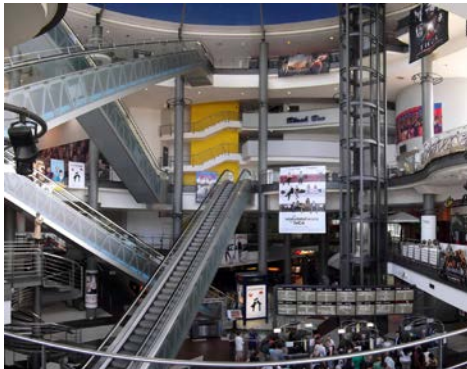

Pressemitteilung

08.03.2013

Hörgenuss pur im Cinedom Köln - Kinoton installiert High-End-Soundsysteme

Kinoton installierte in zwei Sälen des Cinedom Köln moderne Premium-Beschallungssysteme - basierend auf Dolby Surround 7.1 - für eine lebendige und effektvolle Soundwiedergabe. Diese beiden Säle wurden bereits im Vorfeld mit 4K-Dualprojektionssystemen der Extraklasse ausgestattet ([wir berichteten](#)). Kinoton mit seiner jahrzehntelangen Erfahrung bei Planung, Projektierung und Installation erstklassiger Tontechnik lieferte sämtliche Komponenten der hochwertigen Beschallungsanlagen und Tonprozessoren. Die gesamte Tontechnik wurde durch erfahrene Kinoton-Techniker fachgerecht installiert, justiert und optimal auf die jeweiligen Saalverhältnisse abgestimmt.

Bei den neuen High-End-Soundsystemen handelt es sich um maßgeschneiderte Lösungen auf Basis modernster Lautsprecher-, Frequenzweichen- und Endstufen-Technologie. Diese bestehen aus einem Dolby Tonprozessor CP 750, einem umfangreichen Lautsprecher-system von JBL mit fünf leistungsstarken 4-Wege-Full-Range-Systemen, 24 Effektlaut-sprechern und einem wattstarken Subwoofer-System (6 x 1200 W). Weiterhin eingesetzt werden ein netzwerkgesteuertes und -überwachtes Endstufensystem (DSI 4000) von Crown. Die anderen zwölf Säle des Kölner Cinedoms wurden von Kinoton ebenfalls mit einem Dolby Tonprozessor CP 750 aufgerüstet.

Der Cinedom Köln ist das fünftgrößte Multiplex-Kino in Deutschland mit insgesamt 14 Sälen. Bei der Konzeption wurde besonderer Wert darauf gelegt, den Kinobesuch wieder zu einem richtigen Erlebnis werden zu lassen. Dazu gehören außer der modernsten Licht- und Tontechnik natürlich auch bequeme Sitze, ein großer Reihenabstand und ein reichhaltiges Angebot an Getränken und Speisen.