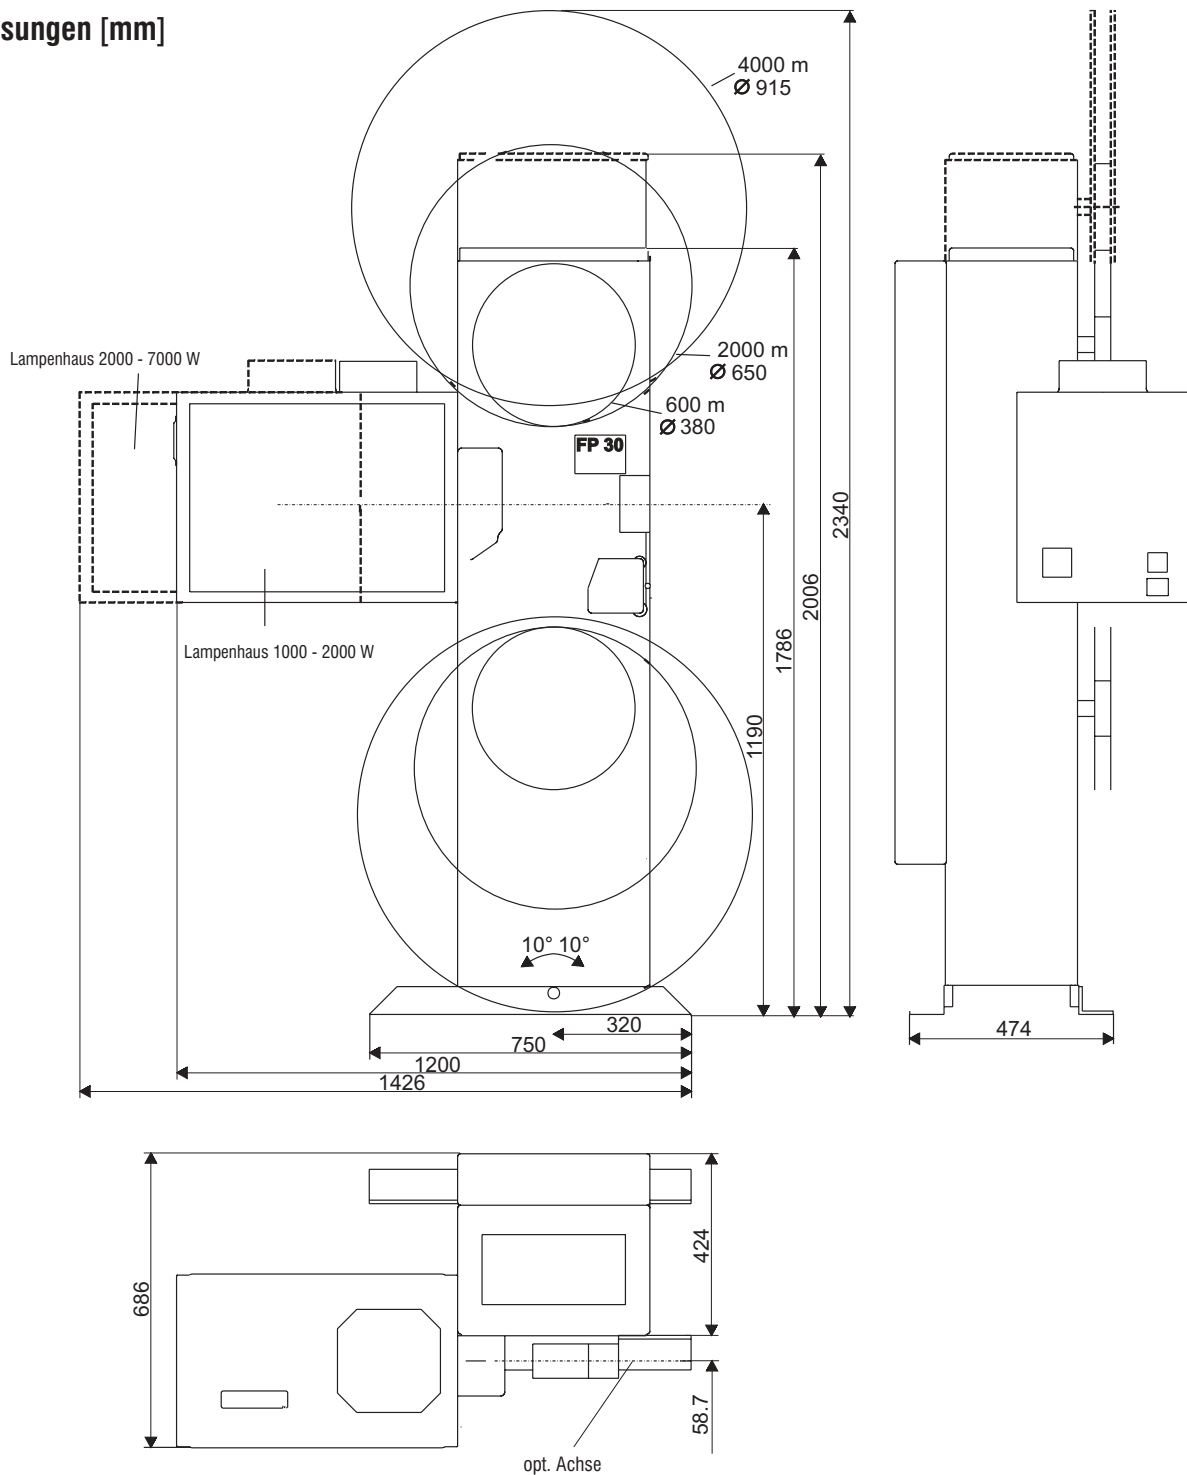

Maßzeichnung Projektor FP 38 E

Abmessungen [mm]

See the Difference.

Kinoton GMBH

E-mail: welcome@kinoton.de
 Tel. +49 (0) 89/89 44 46-0
 Fax +49 (0) 89/8 40 20 02
 Industriestrasse 20a
 D-82110 Germering